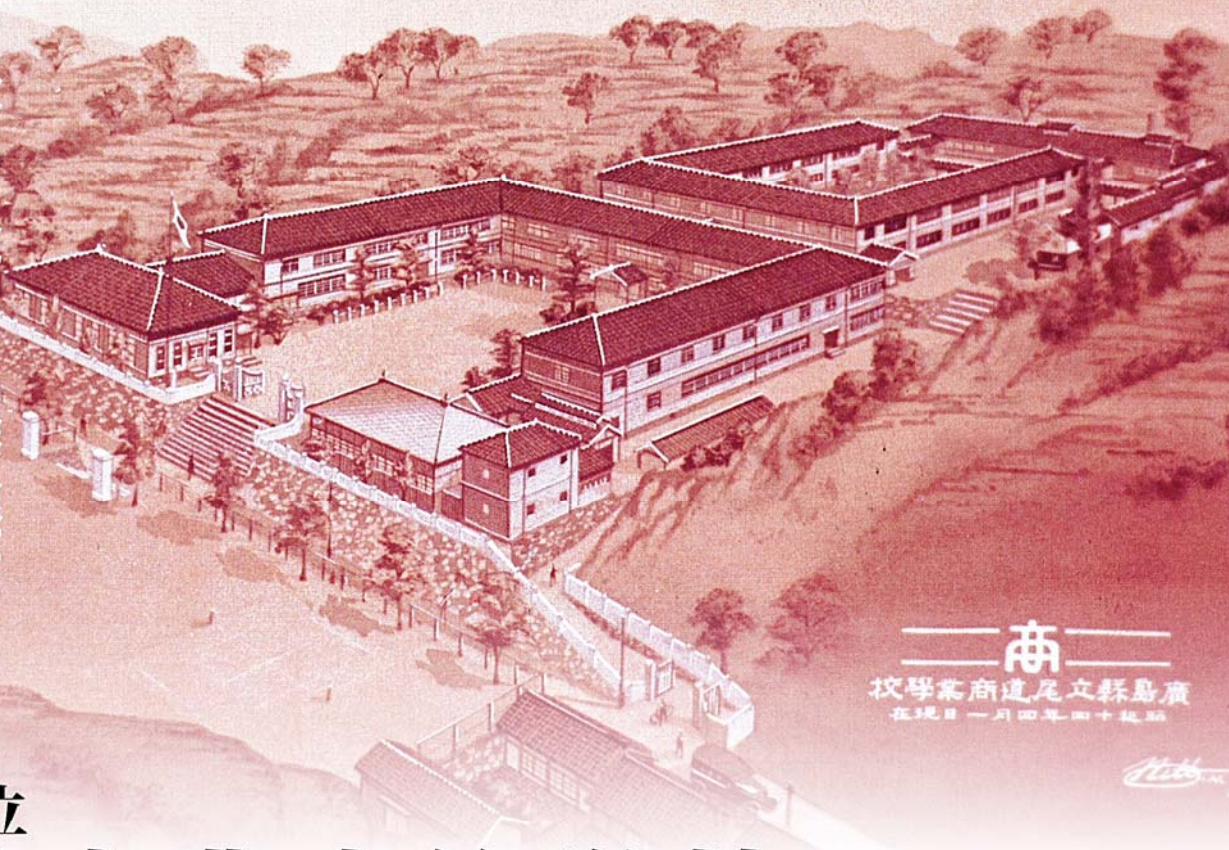

世界は我が市場

一三〇年前から変わらぬ尾商理念

商
校學業商道尾立縣島廣
在現日一月四年四十統第

130th ANNIVERSARY
1868

広島県立

尾道商業高等学校 創立130周年記念パネル展

平成30年 10.1(月) ▶ 10.26(金)

会場：尾道商工会議所 1階ロビー
尾道市役所 1階ロビー

時間：9：00～17：00（土日祝日を除く）

いちむら よしき
市邨 芳樹
創設者・初代校長

広島県立尾道商業高等学校 創立130周年記念式典

日時：11/17(土)13：30～ 会場：尾道商業高校体育館